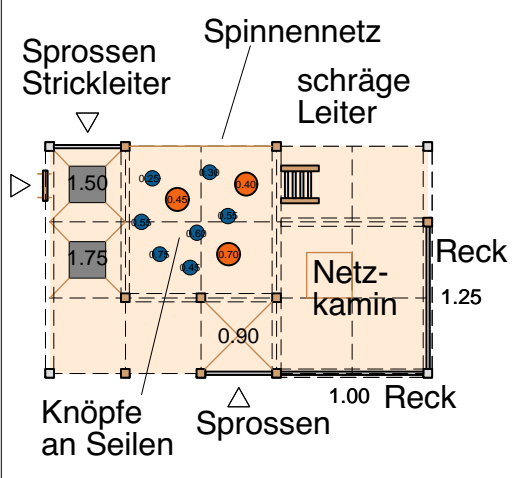

Schaukelgiebel  
mit Kleinkindschaukel  
und Doppelschakel

Netze, Seile, Böden, Leitern...

Giebel der  
Kletterscheune

Kletterscheune

Giebel von  
Hühner- und Hasenstall

untere Ebene

Stallgiebel

"Hasenstall" "Hühnerstall"  
beide Ställe unten ausgebaut

# Bohnte Feldpark "Bohmter Spielkotten" Ansichten, Details

M 1:100 31.08.2018 Angebot Nr. 380615

KLETTERMAX GmbH 19374 Domsühl t 038728 20012 www.spielplatzgeraete.de