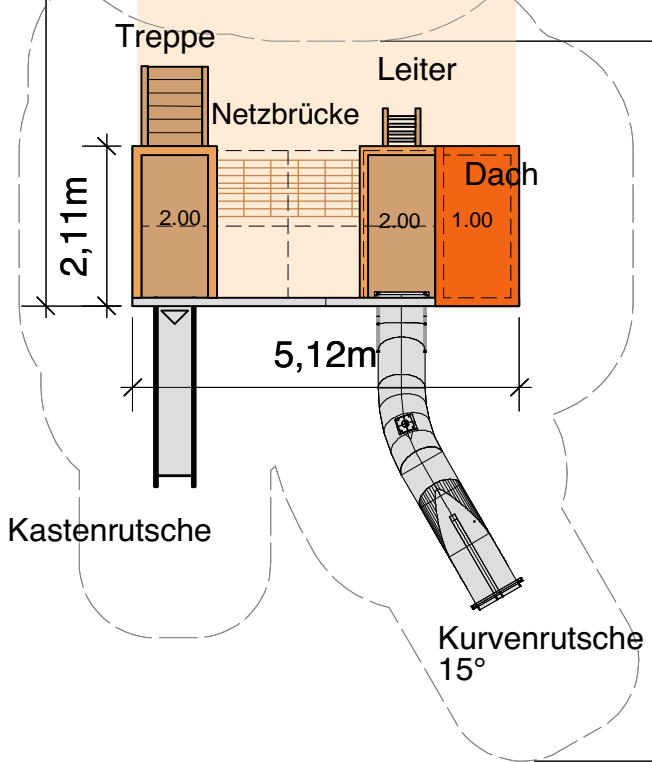

Schaukelgiebel  
mit Kleinkindschaukel  
und Doppelschakel

Netze, Seile, Böden, Leitern...

Giebel der  
Kletterscheune

Kletterscheune

Giebel von  
Hühner- und Hasenstall

untere Ebene

Stallgiebel

"Hasenstall" "Hühnerstall"  
beide Ställe unten ausgebaut

# Bohnte Feldpark "Bohmter Spielkotten" Ansichten, Details

M 1:100 31.08.2018 Angebot Nr. 380615

KLETTERMAX GmbH 19374 Domsühl t 038728 20012 www.spielplatzgeraete.de